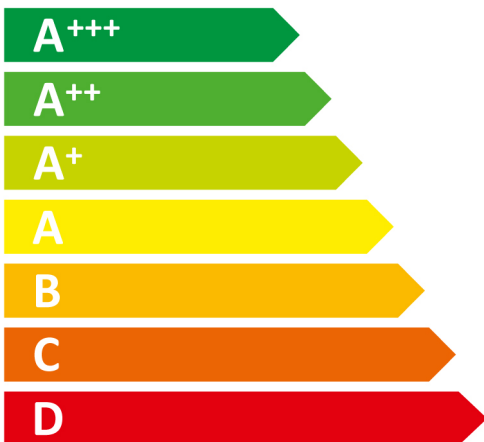

ENERG

енергия · ενεργεια

Y

IJA

IE

IA

SIEMENS

WT47Y700NL